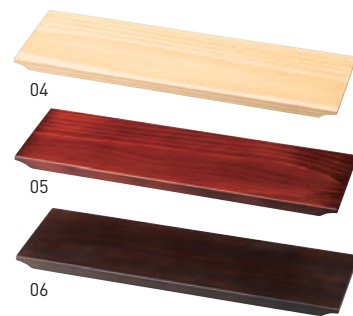

ノンスリップ加工を施しているの器を乗せても安定します。溝が無いので、上にのせる器のサイズや形状を選びません。別注にて定番商品のノンスリップ加工も承ります。(要見積)

夢切子 千代口

19-270-01 (27668) ルリ	3,000円
19-270-02 (27667) 赤	3,000円
19-270-03 (25609) 黒(七宝)	3,000円

約φ6×H4.8cm ※容量:満約80ml
その他切子の器 > P259参照

ノンスリップ珍味トレイ

19-270-04 (32480) クリアー	2,400円
19-270-05 (32481) 茶	2,650円
19-270-06 (32482) 古代色	2,650円

約30×9×H1.1cm

利き酒トレイ(焼杉)

19-270-07 (16254) 2穴	1,750円	約16×9×H1.5cm
19-270-08 (16228) 3穴	1,900円	約22×9×H1.5cm
19-270-09 (16255) 5穴	3,150円	約34.3×9×H1.5cm

※穴:約φ5.2(底φ5)×深さ0.6cm ※器はイメージ

利き酒トレイ(白木)

19-270-10 (16248) 2穴	1,900円	約16×9×H1.5cm
19-270-11 (16229) 3穴	2,200円	約22×9×H1.5cm
19-270-12 (16249) 5穴	3,250円	約34.3×9×H1.5cm

※穴:約φ5(底φ4.5)×深さ0.6cm ※器はイメージ

タモ・三ツ穴プレート